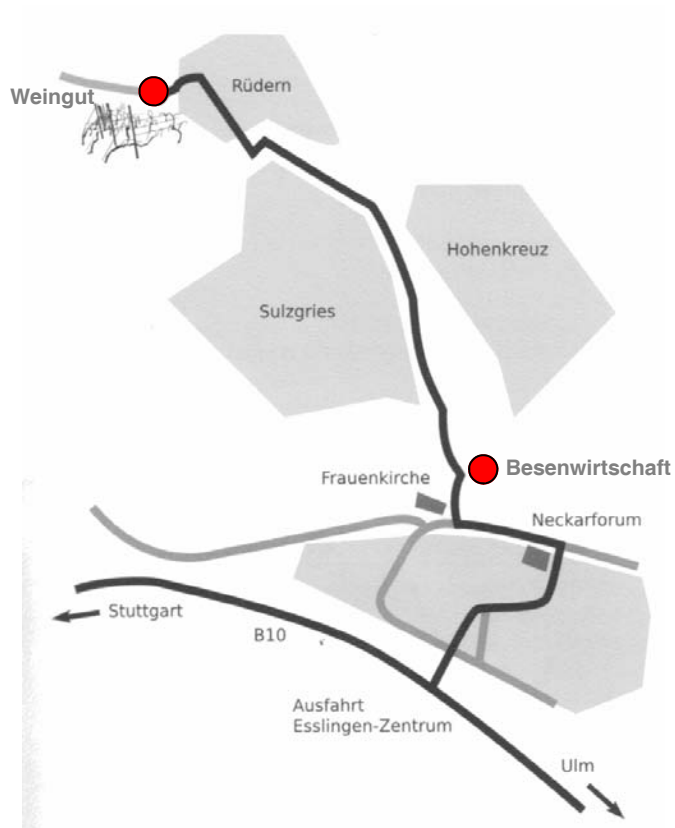

oder nach Vereinbarung.

www.weingut-bayer-esslingen.de

WEINGUT ADOLF BAYER Esslingen am Neckar

Preisliste
12.2011

...bei Ihrem Weingut Bayer mit dem einzigartigen Panoramablick über das Neckartal.

Eine Winzerfamilie, die Ihnen bei einem Viertele vermittelt, dass Sie zur richtigen Zeit am richtigen Ort sind. Ein Weingut mit Atmosphäre und unverwechselbarem Charme...